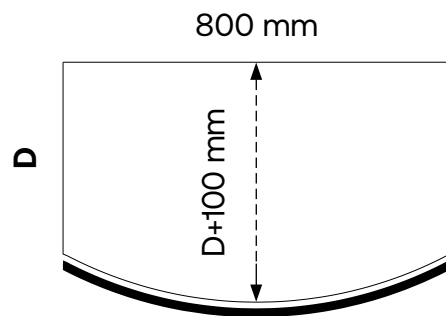

CURVE DOORS

acowood®

ارتفاع < 550mm

پاخور دارد

ارتفاع < 550mm

پاخور دارد

مقعر CR80 A

محدب CR80 A