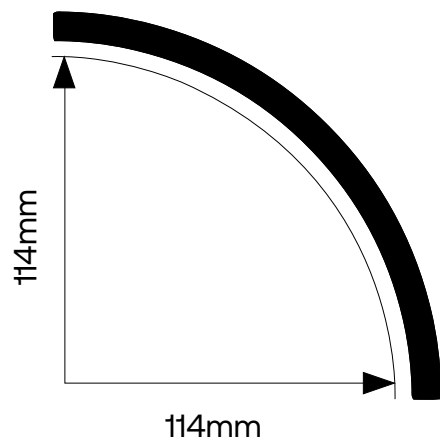

تاج، زیر چراغ و پاخور دارد

CR45 Left

ارتفاع < 2400mm

تاج و پاخور دارد

محدب CR7x7

CURVE DOORS

ارتفاع < 2400mm

تاج، زیر چراغ و پاخور دارد