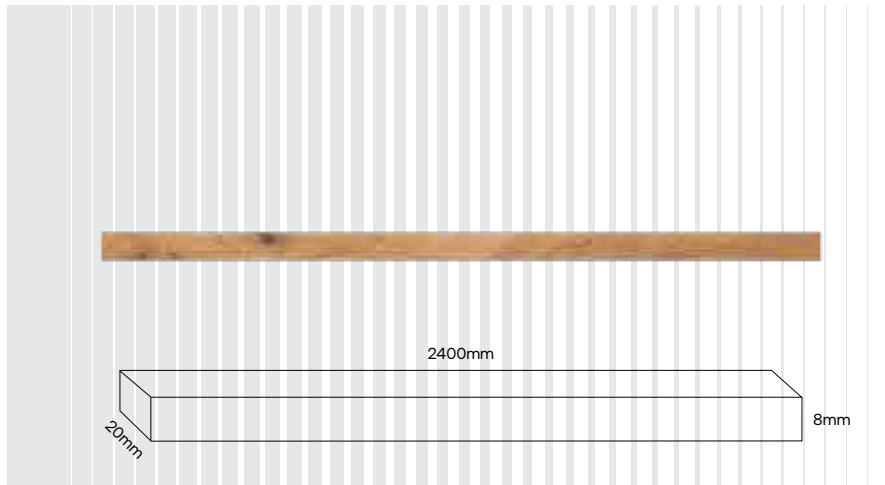

Code: 16

عرض: 234mm ارتفاع: 250mm