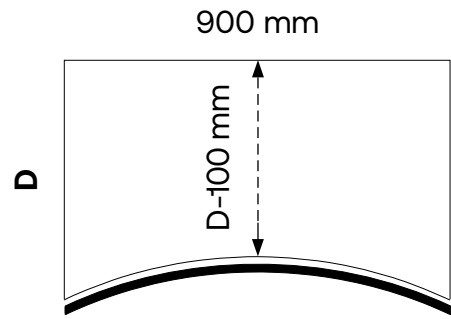

CURVE DOORS

ارتفاع < 550mm

پاخور دارد