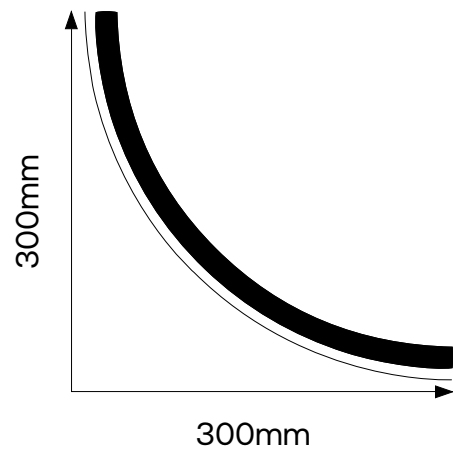

CURVE DOORS

ارتفاع < 2400mm

تاج، زیر چراغ و پاخور دارد