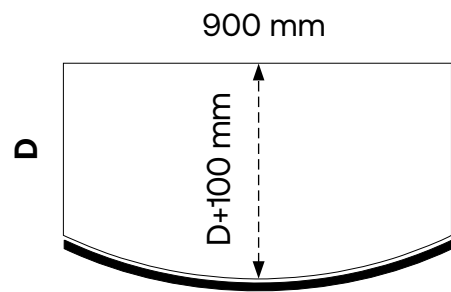

CURVE DOORS

ارتفاع < 550mm

پاخور دارد

مقعر CR90 A

ارتفاع < 550mm

پاخور دارد

محدب CR90 A

ارتفاع < 550mm