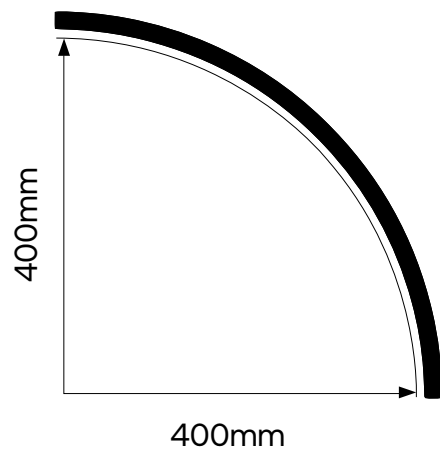

CURVE DOORS

ارتفاع < 2400mm

تاج، زیر چراغ و پاخور دارد

مقعر CR30x30

ارتفاع < 2400mm

تاج، زیر چراغ و پاخور دارد

محدب CR35x55

CURVE DOORS