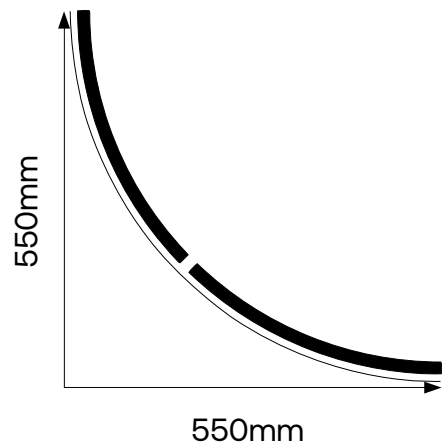

CURVE DOORS

ارتفاع < 2400mm

تاج، زیر چراغ و پاخور دارد