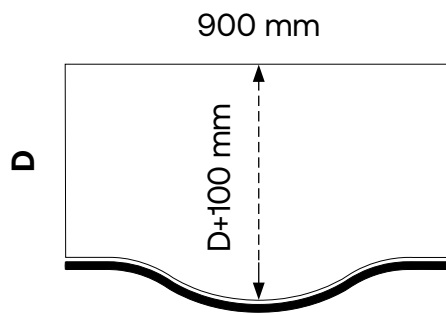

ارتفاع < 550mm

پاخور دارد