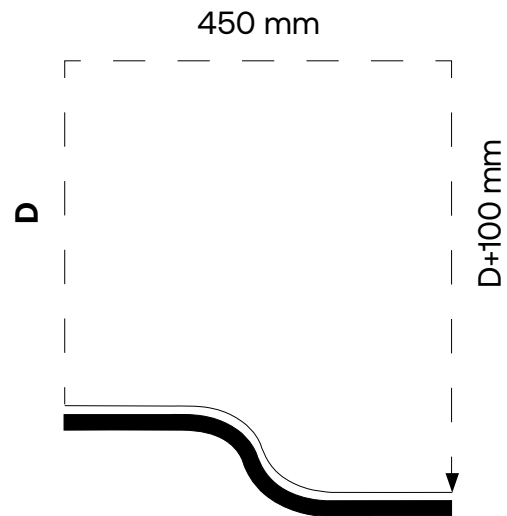

ارتفاع < 2400mm

تاج، زیر چراغ و پاخور دارد