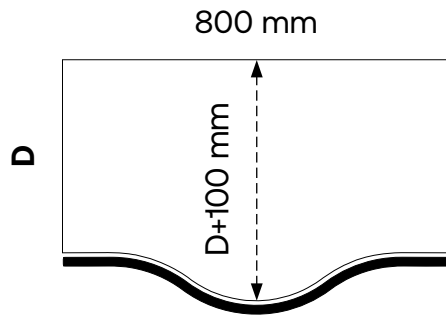

CURVE DOORS

ارتفاع < 550mm

پاخور دارد

مقعر CR90 A

ارتفاع < 550mm

پاخور دارد

محدب CR90 A

ارتفاع < 550mm