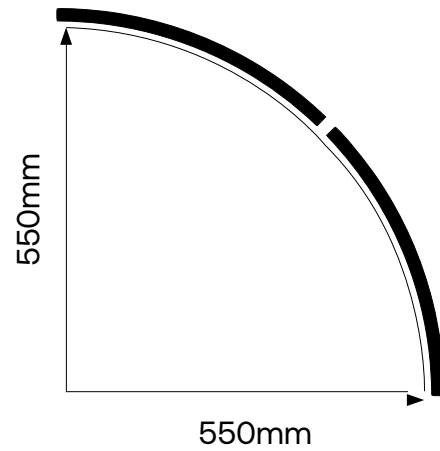

پاخور دارد

محدب CR80 B

ارتفاع < 550mm

پاخور دارد

محدب CR90 B

CURVE DOORS

ارتفاع < 2400mm

تاج، زیر چراغ و پاخور دارد