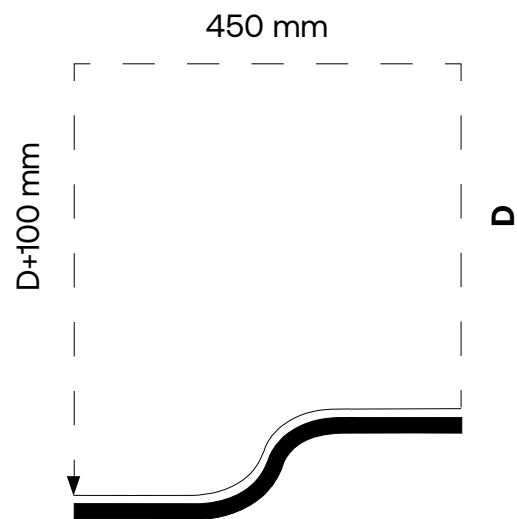

CURVE DOORS

ارتفاع < 2400mm

تاج، زیر چراغ و پاخور دارد

مقعر CR30x30

ارتفاع < 2400mm

تاج، زیر چراغ و پاخور دارد

محدب CR35x55

CURVE DOORS

ارتفاع < 2400mm

تاج، زیر چراغ و پاخور دارد

محدب CR40x40

ارتفاع < 2400mm

تاج، زیر چراغ و پاخور دارد

CR45 Right

CURVE DOORS

ارتفاع < 2400mm