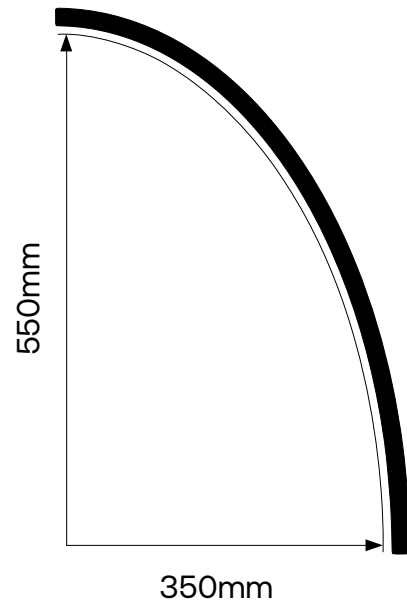

CURVE DOORS

ارتفاع < 2400mm

تاج، زیر چراغ و پاخور دارد

مقعر CR30x30

ارتفاع < 2400mm

تاج، زیر چراغ و پاخور دارد

محدب CR35x55

CURVE DOORS