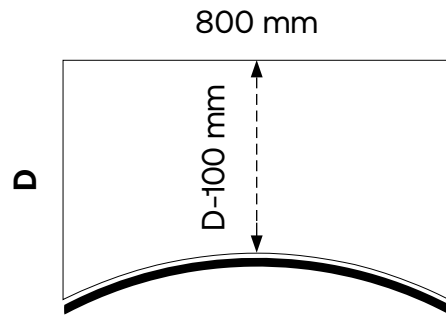

CURVE DOORS

acowood®

ارتفاع < 550mm

پاخور دارد

ارتفاع < 550mm

پاخور دارد

مقعر CR80 A

محدب CR80 A