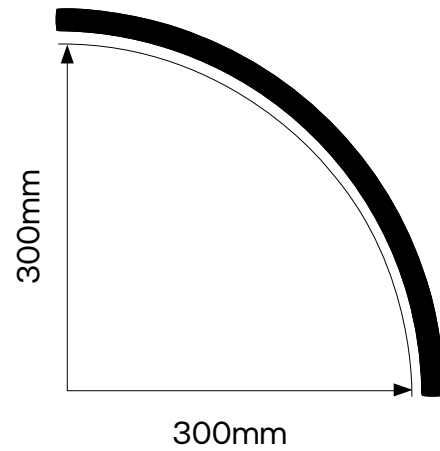

محدب CR55x55

CURVE DOORS

ارتفاع < 2400mm

تاج، زیر چراغ و پاخور دارد

مقعر CR55x55

ارتفاع < 2400mm

تاج، زیر چراغ و پاخور دارد

محدب CR30x30